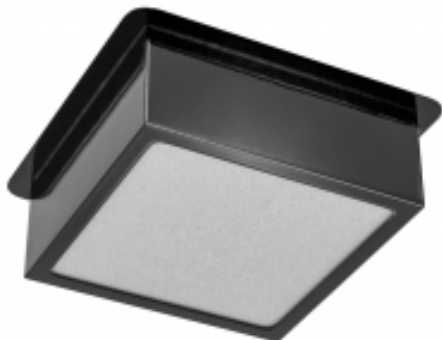

# Светодиодный светильник Грильято Домино x1 100x100 6Вт 4000К IP20 черный

Равномерная засветка Грильято 100x100

6 Вт IP20 580 Лм

Код:	012541
Артикул:	Diolum-OF-GD100.1-4K-6-B
Потребляемая мощность:	6 Вт
Степень защиты:	IP20
Гарантия:	60 месяцев

Потребляемая мощность:	6 Вт
Диапазон напряжения:	176-264 В
Частота питающей сети:	50Гц
Номинальное напряжение:	230В
Класс энергоэффективности:	A++
Цветовая температура:	4000К / Нейтральный белый
Световой поток:	580 Лм
Индекс цветопередачи:	CRI>85
Коэффициент пульсации:	<0,5%
Кривая силы света (КСС):	Косинусная (Д)
Угол рассеивания:	120°
Класс светораспределения:	П
Способ монтажа:	Встраиваемый в Грильято
Длина:	86 мм
Ширина:	86 мм
Высота:	40 мм
Цвет корпуса:	Черный
Материал корпуса:	Сталь 0,5 мм
Степень защиты:	IP20
Климатическое исполнение:	УХЛ4
Диапазон рабочей температуры:	0° - +40°
Рассеиватель:	Опал (матовый)
Светодиоды:	Lumileds 2835
Блок аварийного питания (БАП):	Нет
Драйвер:	В комплекте, внешний
Гарантия:	60 месяцев
Ресурс работы:	50 000 часов
Производитель:	Diolum
Страна производства:	Россия
Сертификаты:	ТР ТС 004/2011, ТР ТС 020/2011, ГОСТ Р МЭК 60598-1-2011, № 123-ФЗ
ТУ:	ТУ-3461-001-05209851-2016