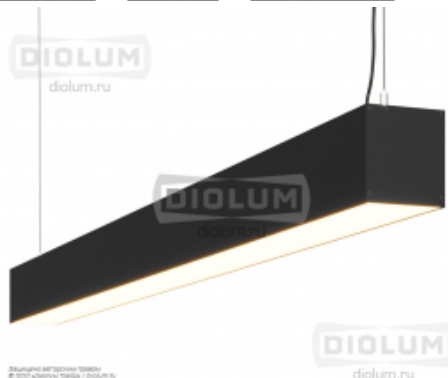

# Подвесной светодиодный светильник LP87-500 13Вт 4000К IP40 черный

Любой размер, покраска по RAL В комплекте с подвесами 3 метра

13 Вт

IP40

1196 Лм

<b>Код:</b>	<b>012682</b>
<b>Артикул:</b>	<b>Diolum-OF-LP87.500-4K-13-B</b>
Потребляемая мощность:	13 Вт
Степень защиты:	IP40
Гарантия:	60 месяцев
Габариты светильника (ДхШхВ):	480x72x80 мм

Потребляемая мощность:	13 Вт
Диапазон напряжения:	176-264 В
Частота питающей сети:	50Гц
Защита от перепадов напряжения:	Есть
Коэффициент мощности (PF/cos φ):	0,98
Класс электробезопасности:	I
Номинальное напряжение:	230В
Класс энергоэффективности:	A++
Защита от короткого замыкания:	Есть
Цветовая температура:	4000К / Нейтральный белый
Световой поток:	1196 Лм
Индекс цветопередачи:	CRI>85
Коэффициент пульсации:	<1%
Кривая силы света (КСС):	Косинусная (Д)
Угол рассеивания:	120°
Класс светораспределения:	П
Способ монтажа:	Подвесной
Длина:	480 мм
Ширина:	72 мм
Высота:	80 мм
Цвет корпуса:	Черный
Материал корпуса:	Алюминий
Вес:	1,55 кг
Габариты светильника (ДхШхВ):	480x72x80 мм
Степень защиты:	IP40
Климатическое исполнение:	УХЛ4
Диапазон рабочей температуры:	0° - +40°
Рассеиватель:	Опал (матовый)
Светодиоды:	Lumileds 2835
Блок аварийного питания (БАП):	Нет
Драйвер:	В комплекте, встроенный
Гарантия:	60 месяцев