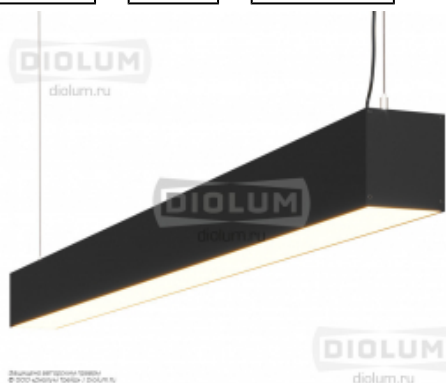

Подвесной светодиодный светильник LP87-1200 33Вт 4000К IP40 черный

Любой размер, покраска по RAL В комплекте с подвесами 3 метра

33 Вт IP40 3036 Лм

Код:	012730
Артикул:	Diolum-OF-LP87.1200-4K-33-B
Потребляемая мощность:	33 Вт
Степень защиты:	IP40
Гарантия:	60 месяцев
Габариты светильника (ДхШхВ):	1200x72x80 мм

Потребляемая мощность:	33 Вт
Диапазон напряжения:	176-264 В
Частота питающей сети:	50Гц
Защита от перепадов напряжения:	Есть
Коэффициент мощности (PF/cos φ):	0,98
Класс электробезопасности:	I
Номинальное напряжение:	230В
Класс энергоэффективности:	A++
Защита от короткого замыкания:	Есть
Цветовая температура:	4000К / Нейтральный белый
Световой поток:	3036 Лм
Индекс цветопередачи:	CRI>85
Коэффициент пульсации:	<1%
Кривая силы света (КСС):	Косинусная (Д)
Угол рассеивания:	120°
Класс светораспределения:	П
Способ монтажа:	Подвесной
Длина:	1200 мм
Ширина:	72 мм
Высота:	80 мм
Цвет корпуса:	Черный
Материал корпуса:	Алюминий
Вес:	2,55 кг
Габариты светильника (ДхШхВ):	1200x72x80 мм
Степень защиты:	IP40
Климатическое исполнение:	УХЛ4
Диапазон рабочей температуры:	0° - +40°
Рассеиватель:	Опал (матовый)
Светодиоды:	Lumileds 2835
Блок аварийного питания (БАП):	Нет
Драйвер:	В комплекте, встроенный
Гарантия:	60 месяцев