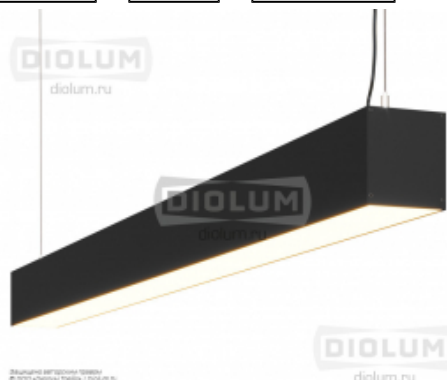

Подвесной светодиодный светильник LP87-1000 27Вт 4000K IP40 черный

Любой размер, покраска по RAL В комплекте с подвесами 3 метра

27 Вт IP40 2484 Лм

Код:	012706
Артикул:	Diolum-OF-LP87.1000-4K-27-B
Потребляемая мощность:	27 Вт
Степень защиты:	IP40
Гарантия:	60 месяцев
Габариты светильника (ДхШхВ):	1000x72x80 мм

Потребляемая мощность:	27 Вт
Диапазон напряжения:	176-264 В
Частота питающей сети:	50Гц
Защита от перепадов напряжения:	Есть
Коэффициент мощности (PF/cos φ):	0,98
Класс электробезопасности:	I
Номинальное напряжение:	230В
Класс энергоэффективности:	A++
Защита от короткого замыкания:	Есть
Цветовая температура:	4000K / Нейтральный белый
Световой поток:	2484 Лм
Индекс цветопередачи:	CRI>85
Коэффициент пульсации:	<1%
Кривая силы света (КСС):	Косинусная (Д)
Угол рассеивания:	120°
Класс светораспределения:	П
Способ монтажа:	Подвесной
Длина:	1000 мм
Ширина:	72 мм
Высота:	80 мм
Цвет корпуса:	Черный
Материал корпуса:	Алюминий
Вес:	2,25 кг
Габариты светильника (ДхШхВ):	1000x72x80 мм
Степень защиты:	IP40
Климатическое исполнение:	УХЛ4
Диапазон рабочей температуры:	0° - +40°
Рассеиватель:	Опал (матовый)
Светодиоды:	Lumileds 2835
Блок аварийного питания (БАП):	Нет
Драйвер:	В комплекте, встроенный
Гарантия:	60 месяцев