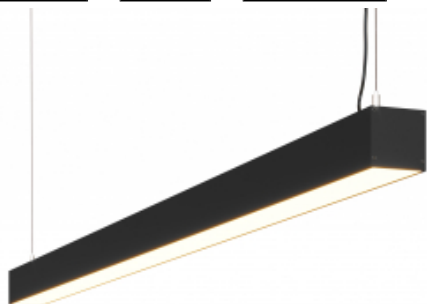

Подвесной светодиодный светильник LP55-500s 26Вт 4000К IP40 черный

Любой размер, покраска по RAL В комплекте с подвесами 3 метра

26 Вт

IP40

2392 Лм

Код:	010335
Артикул:	Diolum-OF-LP55.500s-4K-26-B
Потребляемая мощность:	26 Вт
Степень защиты:	IP40
Гарантия:	60 месяцев
Габариты светильника (ДхШхВ):	480x50x50 мм

Потребляемая мощность:	26 Вт
Диапазон напряжения:	176-264 В
Частота питающей сети:	50Гц
Защита от перепадов напряжения:	Есть
Коэффициент мощности (PF/cos φ):	0,98
Класс электробезопасности:	I
Номинальное напряжение:	230В
Класс энергоэффективности:	A++
Защита от короткого замыкания:	Есть
Цветовая температура:	4000К / Нейтральный белый
Световой поток:	2392 Лм
Индекс цветопередачи:	CRI>85
Коэффициент пульсации:	<1%
Кривая силы света (КСС):	Косинусная (Д)
Угол рассеивания:	120°
Класс светораспределения:	П
Способ монтажа:	Подвесной
Длина:	480 мм
Ширина:	50 мм
Высота:	50 мм
Цвет корпуса:	Черный
Материал корпуса:	Алюминий
Вес:	1,3 кг
Габариты светильника (ДхШхВ):	480x50x50 мм
Степень защиты:	IP40
Климатическое исполнение:	УХЛ4
Диапазон рабочей температуры:	0° - +40°
Рассеиватель:	Опал (матовый)
Светодиоды:	Lumileds 2835
Вывод подключения:	Провод
Блок аварийного питания (БАП):	Нет