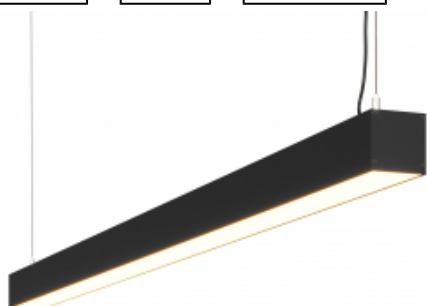

Подвесной светодиодный светильник LP55-1000s 54Вт 4000К IP40 черный

Любой размер, покраска по RAL В комплекте с подвесами 3 метра

54 Вт

IP40

4968 Лм

Код:	010385
Артикул:	Diolum-OF-LP55.1000s-4K-54-B
Потребляемая мощность:	54 Вт
Степень защиты:	IP40
Гарантия:	60 месяцев
Габариты светильника (ДхШхВ):	1000x50x50 мм

Потребляемая мощность:	54 Вт
Диапазон напряжения:	176-264 В
Частота питающей сети:	50Гц
Защита от перепадов напряжения:	Есть
Коэффициент мощности (PF/cos φ):	0,98
Класс электробезопасности:	I
Номинальное напряжение:	230В
Класс энергоэффективности:	A++
Защита от короткого замыкания:	Есть
Цветовая температура:	4000К / Нейтральный белый
Световой поток:	4968 Лм
Индекс цветопередачи:	CRI>85
Коэффициент пульсации:	<1%
Кривая силы света (КСС):	Косинусная (Д)
Угол рассеивания:	120°
Класс светораспределения:	П
Способ монтажа:	Подвесной
Длина:	1000 мм
Ширина:	50 мм
Высота:	50 мм
Цвет корпуса:	Черный
Материал корпуса:	Алюминий
Вес:	1,8 кг
Габариты светильника (ДхШхВ):	1000x50x50 мм
Степень защиты:	IP40
Климатическое исполнение:	УХЛ4
Диапазон рабочей температуры:	0° - +40°
Рассеиватель:	Опал (матовый)
Светодиоды:	Lumileds 2835
Блок аварийного питания (БАП):	Нет
Драйвер:	В комплекте, встроенный
Гарантия:	60 месяцев