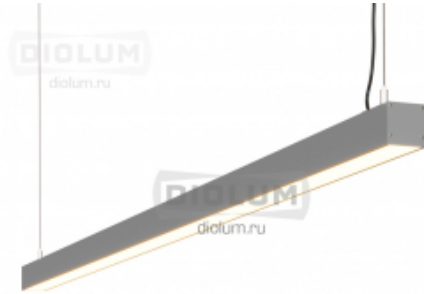

# Подвесной светодиодный светильник LP33-1800 49Вт 4000K IP40 серый

В комплекте с подвесами 3 метра Любой размер, покраска по RAL Выносной блок питания

49 Вт

IP40

4508 Лм

<b>Код:</b>	<b>009600</b>
<b>Артикул:</b>	<b>Diolum-OF-LP33.1800-4K-49-G</b>
Потребляемая мощность:	49 Вт
Степень защиты:	IP40
Гарантия:	60 месяцев
Габариты светильника (ДхШхВ):	1800x35x35 мм

Потребляемая мощность:	49 Вт
Диапазон напряжения:	176-264 В
Частота питающей сети:	50Гц
Защита от перепадов напряжения:	Есть
Коэффициент мощности (PF/cos φ):	0,98
Класс электробезопасности:	I
Номинальное напряжение:	230В
Класс энергоэффективности:	A++
Защита от короткого замыкания:	Есть
Цветовая температура:	4000K / Нейтральный белый
Световой поток:	4508 Лм
Индекс цветопередачи:	CRI>85
Коэффициент пульсации:	<1%
Кривая силы света (КСС):	Косинусная (Д)
Угол рассеивания:	120°
Класс светораспределения:	П
Способ монтажа:	Подвесной
Длина:	1800 мм
Ширина:	35 мм
Высота:	35 мм
Цвет корпуса:	Серый
Материал корпуса:	Алюминий
Вес:	1,7 кг
Габариты светильника (ДхШхВ):	1800x35x35 мм
Степень защиты:	IP40
Климатическое исполнение:	УХЛ4
Диапазон рабочей температуры:	0° - +40°
Рассеиватель:	Опал (матовый)
Светодиоды:	Lumileds 2835
Блок аварийного питания (БАП):	Нет
Драйвер:	В комплекте, внешний
Гарантия:	60 месяцев